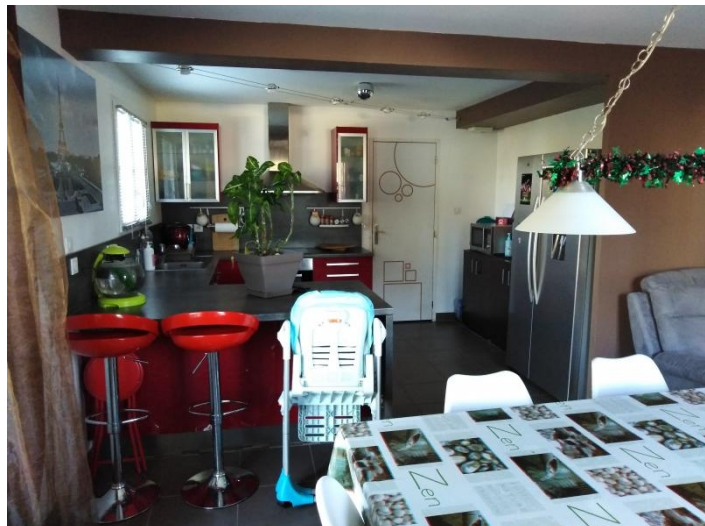

MAISON CRUSCADES (11200) - 5 PIÈCES - 110M²

Village avec beaucoup de charme.

Affaire à saisir !

Située à Cruscades, grande maison sur un étage avec une extension faite sur une parcelle de 319 m², avec vue dégagée.

De nombreux rangements dans cette grande maison.

Proche du futur Pôle de santé de Montredon les Corbières qui verra bientôt le jour.

Plus d'information, contacter votre conseiller
VENTE URGENTE IMMOBILIER